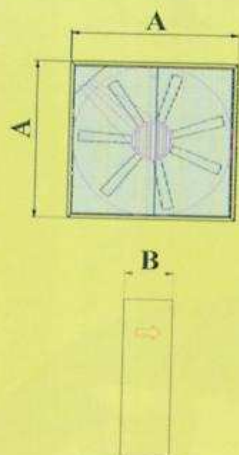

Velkoobjemové ventilátory jsou speciálně navrženy do stájí pro hospodářská zvířata. Jsou vyrobeny z nerezové oceli v kombinaci s pozinkovaným rámem. Velký důraz je zde kladen na odolnost vůči korozi a energetickou úsporu. Ventilátory jsou vyráběny v několika verzích (viz. tab 1., tab 2.) a to v provedení s mřížkami (typ R/R) nebo se žaluziemi (typ R/S).