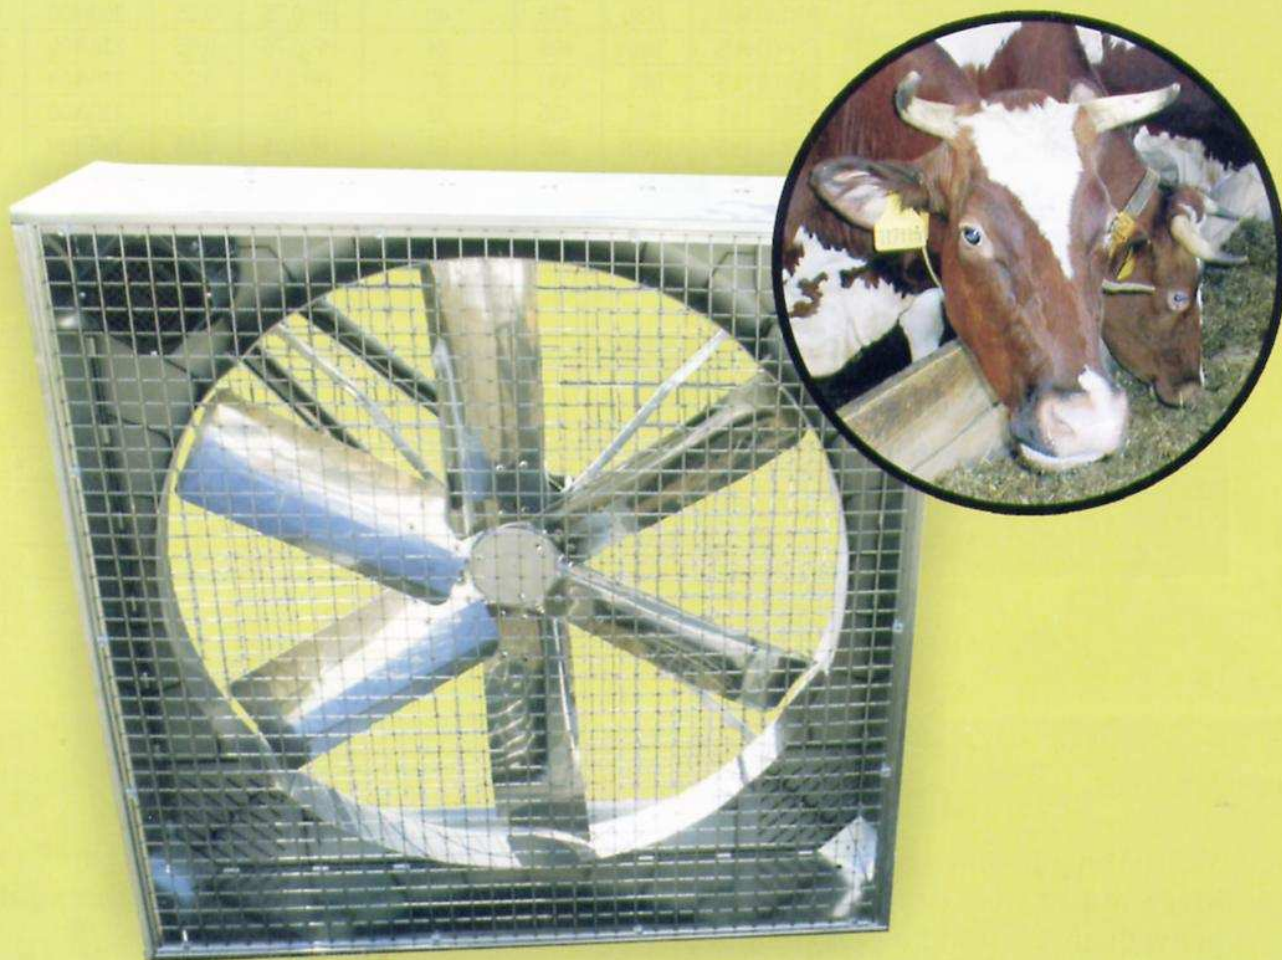

BRUNNTHALLER
STÁJOVÁ TECHNOLOGIE

VELKO OBJEMOVÉ VENTILÁTORY

Brunnthaller-CS s.r.o.

Tel.: +420 466 955 399, fax: +420 466 955 440

Pardubická 1453, Přelouč 535 01

www.brunnthaller.com, e-mail: brunthaller@brunthaller.com