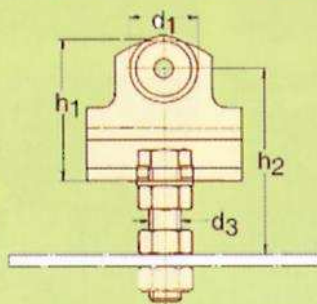

# POSUVNÉ DVEŘE

Vodící kolejnice

Kladka

**Brunnthaller-CS s.r.o.**

Tel.: +420 466 955 399, fax: +420 466 955 440

Pardubická 1453, Přelouč 535 01

[www.brunnthaller.com](http://www.brunnthaller.com), [brunnthaller@brunnthaller.com](mailto:brunnthaller@brunnthaller.com)