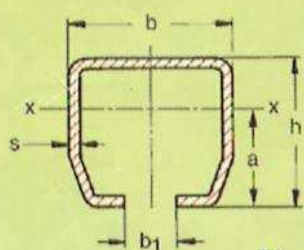

BRUNNTHALLER
STÁJOVÁ TECHNOLOGIE

POSUVNÉ DVEŘE

Vodící kolejnice