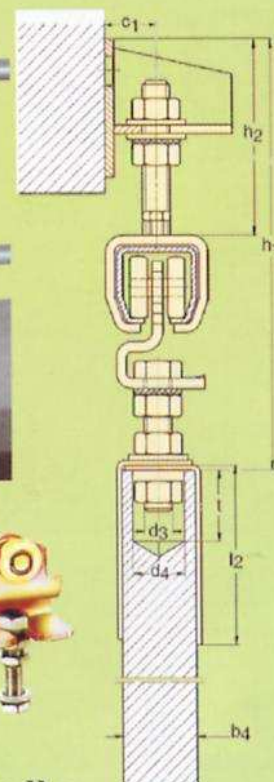

# POSUVNÉ DVEŘE

Vodící kolejnice

Kladka

**Brunnthaller-CS s.r.o.**

Tel.: +420 466 955 399, fax: +420 466 955 440

Pardubická 1453, Přelouč 535 01

[www.brunnthaller.com](http://www.brunnthaller.com), [brunnthaller@brunnthaller.com](mailto:brunnthaller@brunnthaller.com)